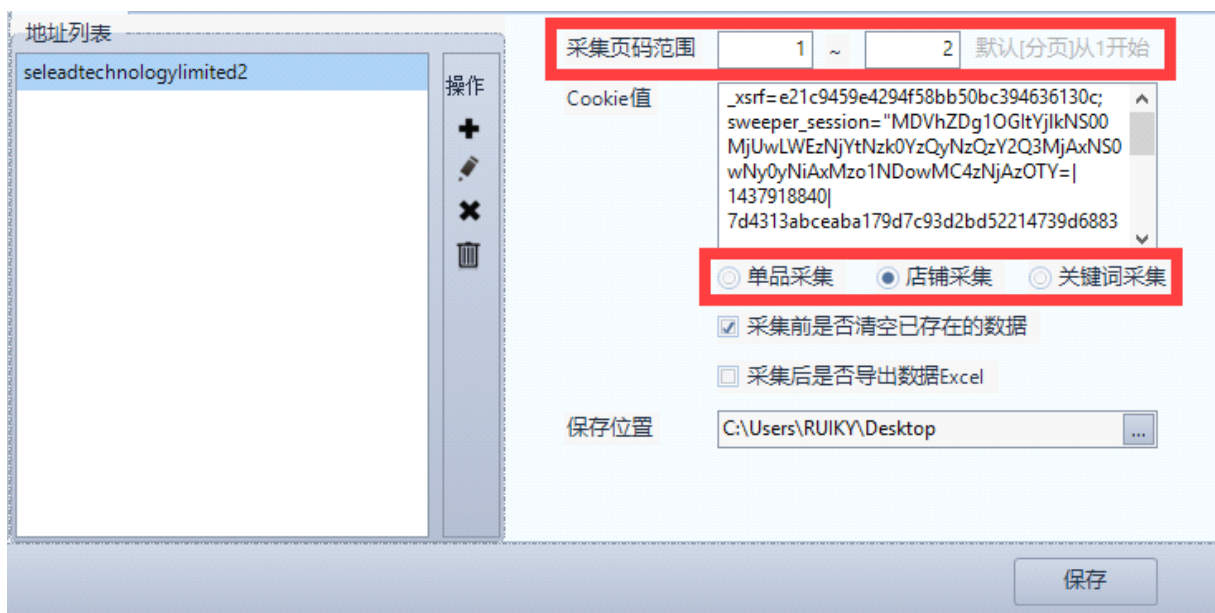

### ➤ 店铺采集配置

同单品采集配置，只需要将单品采集地址换成店铺名称即可。店铺名称查找方式：

**注意事项：**页码配置，默认起始页=0，结束页=1，设置一定的页码进行采集

- 1、打开您要采集的商品，进入【Store Ratings】标签
- 2、标签下方有【View Store】标签，鼠标放上会显示店铺链接，如：
- 3、<https://www.wish.com/merchant/buyincoins>
- 4、直接将【buyincoins】配置到地址列表即可

(店铺名称查找方法 5.0)

店铺采集标签选择以及其他参数设置

(店铺采集配置 6.0)

➤ **关键词采集配置**

同店铺采集，只需要将关键词放入对应的地址列表即可。不做赘述。

➤ **图片处理配置[新增]**

目前新版本支持图片同步下载功能，进入任务配置选择[WISH发布]标签。

- 1: 图片下载，启动按钮，设置图片存储目录（注意：必须设置）下载后的图片命名规则随机。
- 2: 图片 URL，启动按钮，设置图片地址前缀
- 3: 图片地址替换规则