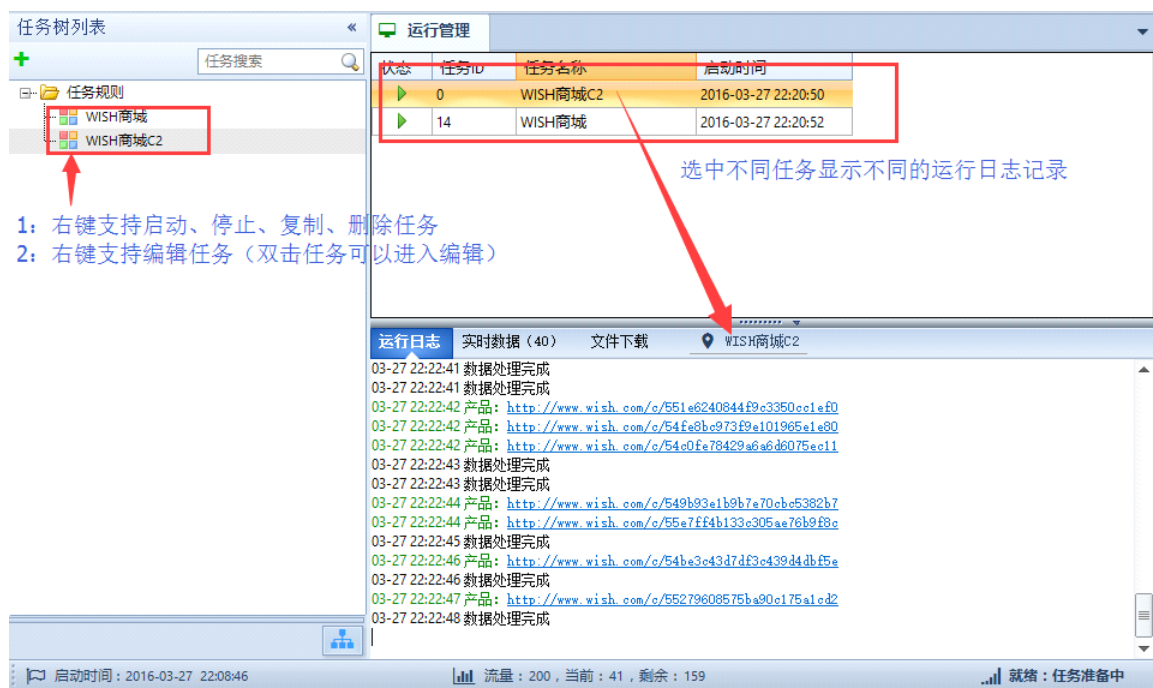

#### ➤ 软件安装问题

- ✓ 灵智采集软件为全绿色版本，不需要安装，下载后解压[灵智采集器-版本号.zip]，运行[灵智采集器.exe]

- ✓ 本软件要求电脑安装.NET4.0 或者以上框架支持，注意区分系统 32 位和 64 位  
下载移步：<https://yunpan.cn/cqffnwBmDGehJ>（提取码：c7e0）

#### ➤ 采集批量上传（推荐店小秘：2M xlsx=20M csv，一次性店小秘上传更多）

- ✓ 支持店小秘模板生成，一键通过店小秘批量上传，上传大小 2M（xlsx 格式）推荐
- ✓ 支持芒果店长，上传最大支持 2M（CSV 格式）
- ✓ 其他格式详情咨询

(Excel 数据格式 1.0)

➤ 实时采集日志查看功能

- 1: 右键支持启动、停止、复制、删除任务
- 2: 右键支持编辑任务（双击任务可以进入编辑）

(实时运行日志 3.0)

➤ 单品采集配置

授权账户后，登录系统-》进入主界面-》**点击任务列表-》右键任务（或者双击）-》数据采集设置-》右侧地址列表-》点击添加按钮-》配置单品采集地址（可以查看采集帮助）-》点击确定-》点击保存按钮**

可选参数：