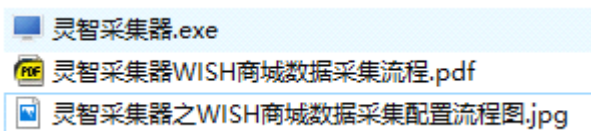

5. 支持自动对产品页码数判断（与 4 点结合使用）
6. 支持 EXCEL、CSV 格式存储（需要配置存储路径），SQLITE 存储
7. 支持重复数据校验，需保留产品库
8. 支持多任务同时进行（新增，右键轻轻复制即可）
9. 支持不同任务日志独立记录（运行清晰）
10. 支持流量实时查看
11. 支持 WISH 产品主图附图下载，速度快（需授权）
12. 支持有图片空间存储的客户自定义图片 URL（需授权）
13. 支持 WISH 产品评论数据采集，独立任务（需授权）
14. 支持产品标签分词（需授权）
  可以代替分词，只要提供产品标签数据；**注意**：使用分词，可能降低采集效率
15. 支持产品标签无序排列（对产品优化）
16. 支持刷 Save（收藏）+Buy(购物车)+产品点击率提高排名（需授权）
17. 支持买家账户注册（需授权）
18. 支持特定语种翻译可以选择定制（需授权）
19. 支持产品刊登到 WISH 平台，模拟手工发布（需授权）
20. 支持店铺产品批量更新（库存、价格、物流费）（需授权）

➤ WISH 采集关联问题

- ✓ WISH 图片：WISH 图片每个店铺的连接不一样，使用网络图片上传。WISH 服务器抓取，生成新图片链接
  产品只要成功发布，wish 官方服务器会自动再保存一份图片，并转换成 wish 官方的图片链接。所以，删除空间的图片，不会影响店铺产品的正常显示效果。
- ✓ 重复铺货：针对自己店铺不能刊登同样的商品两次以上，商品就那么多，不可能你卖了我就不能卖，如果这都算重复铺货，那还怎么搞？
- ✓ 优化建议：标题、描述、价格以及图片之类的修改
- ✓ WISH 修改各类数据防止关联的视频教程，移步：<http://pan.baidu.com/s/1mhYQLEK> 密码: ug27

➤ 软件安装问题

- ✓ 灵智采集软件为全绿色版本，不需要安装，下载后解压[灵智采集器-版本号.zip]，运行[灵智采集器.exe]

- ✓ 本软件要求电脑安装.NET4.0 或者以上框架支持，注意区分系统 32 位和 64 位
  下载移步：<https://yunpan.cn/cqffnwBmDGehJ>（提取码：c7e0）

➤ 采集批量上传（推荐店小秘：2M xlsx=20M csv，一次性店小秘上传更多）

- ✓ 支持店小秘模板生成，一键通过店小秘批量上传，上传大小 2M（xlsx 格式）推荐
- ✓ 支持芒果店长，上传最大支持 2M（CSV 格式）
- ✓ 其他格式详情咨询

➤ 采集结果展示

1. ✓ 支持 EXCEL、CSV 存储（名称、路径自定义，任务配置界面）
   - ✓ 支持 SQLITE 存储（默认路径：\databs\SpiderResult）
   - ✓ 支持其他格式定义存储，可咨询
1) EXCEL 展示结果