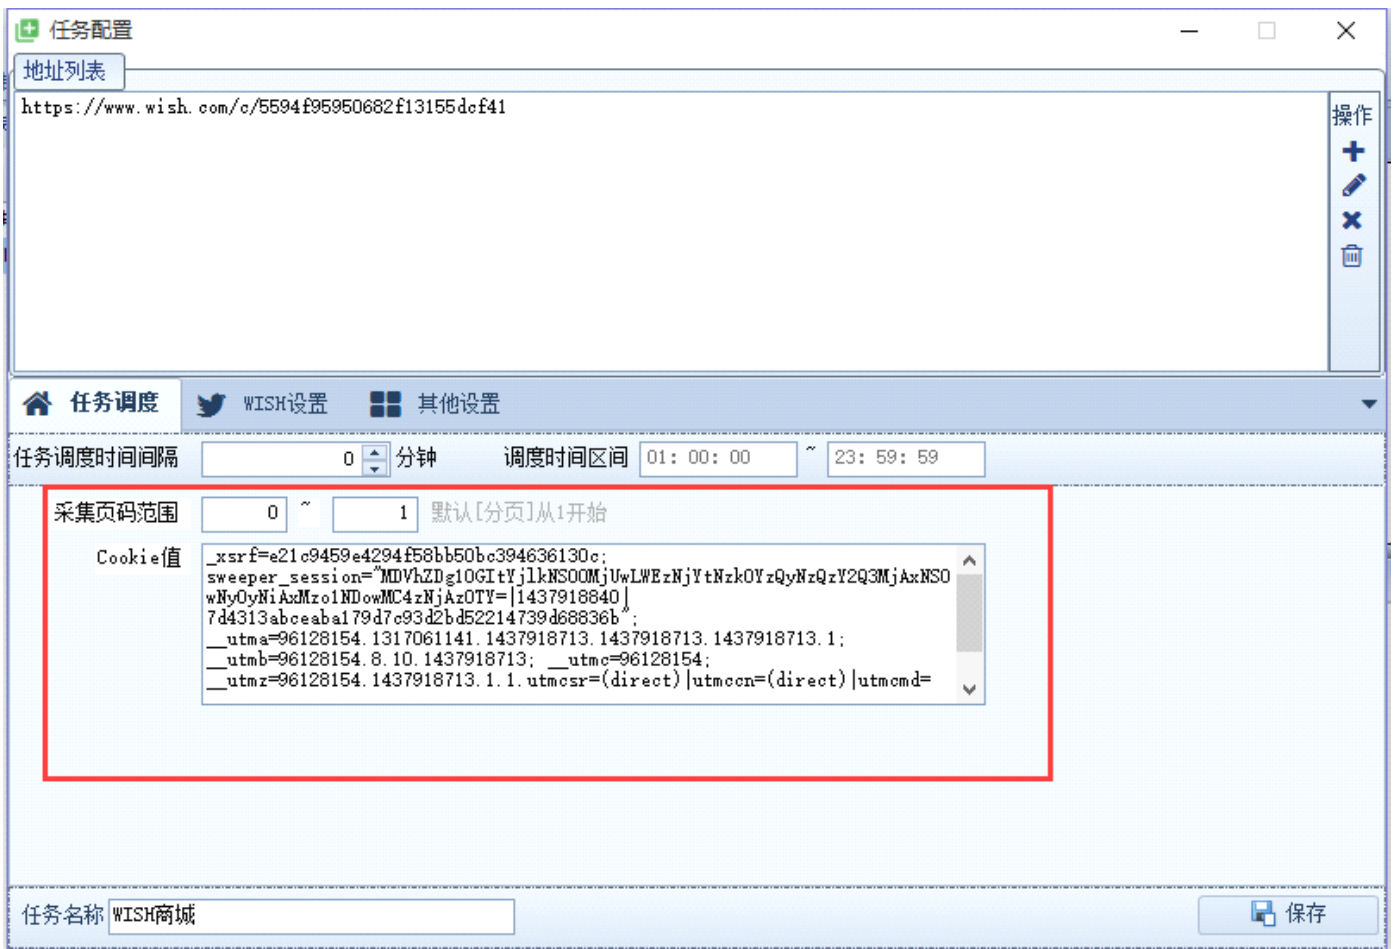

(任务配置界面 12.0)

➤ 销售方式 咨询: QQ: 3252995524, 3219904322

具体联系详谈, 目前支持年付, 稳定的售后支持, 及时高效。

- 1、提供速卖通店铺产品关键词提取
- 2、提供阿里巴巴国际版数据提取
- 3、提供各类产品采集 (新闻、财经、三版行情、建站等, 一键采集发布)
- 4、提供各类文档数据整理 (WORD, PDF,HTML)
- 5、提供通用数据导入导出工具, FTP 文档上传等
- 6、提供消息提醒, 邮件发布, 短信 (飞信接口) API
- 7、提供万方中文数据、期刊等提取
- 8、提供火车头采集规则、发布规则、插件等代写