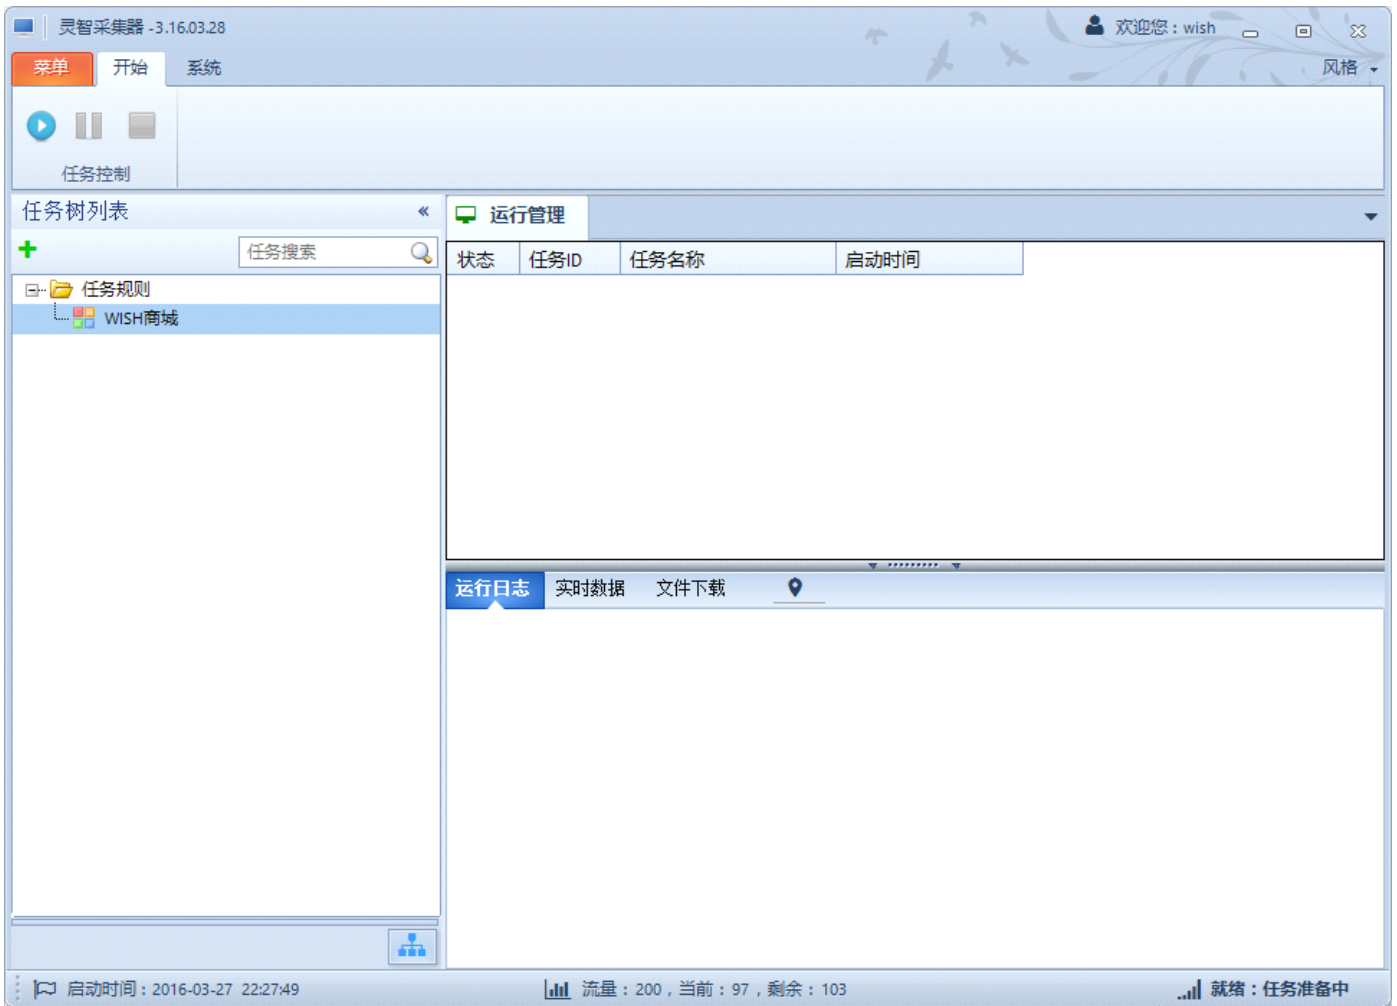

(标签分词界面 8.0)

➤ **使用流量实时查看[新增]**

进入启动界面-》状态栏-》查看当前流量情况

(登录界面 9.0)

➤ **灵智采集器的用户界面友好，登录支持自动登陆，手工登录，记住用户名和密码（密码完全加密）**

(登录界面 10.0)

主界面清晰，操作功能简单，一键点击任务运行你可以分身做您的其他事情

(主界面界面 11.0)